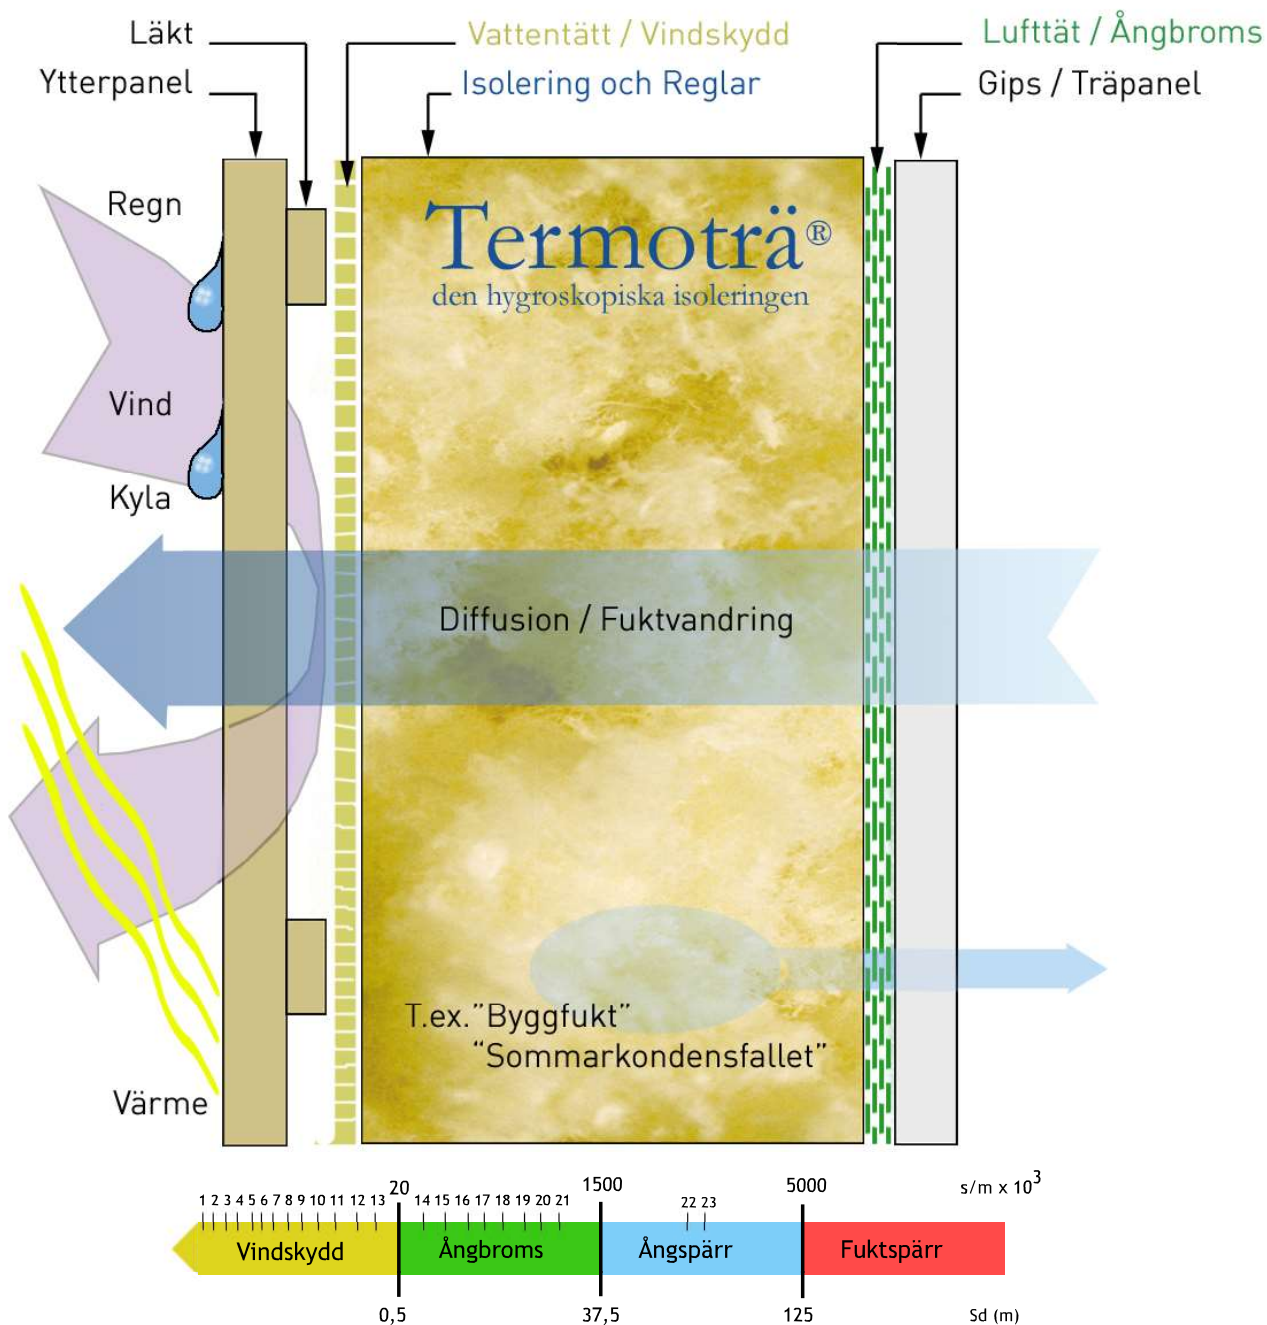

Friska Sunda Hus

Luft- och vattentäta hus som andas.

Termoträ® har konstant isoleringsförmåga
vid fukthalt 5-24 % (0,037 W/m. C⁰)

Enligt Statens Provningsanstalt / 89ES 1006 B

Denna information garanteras endast med Termoträ och >20 cm:s isoleringstjocklek !